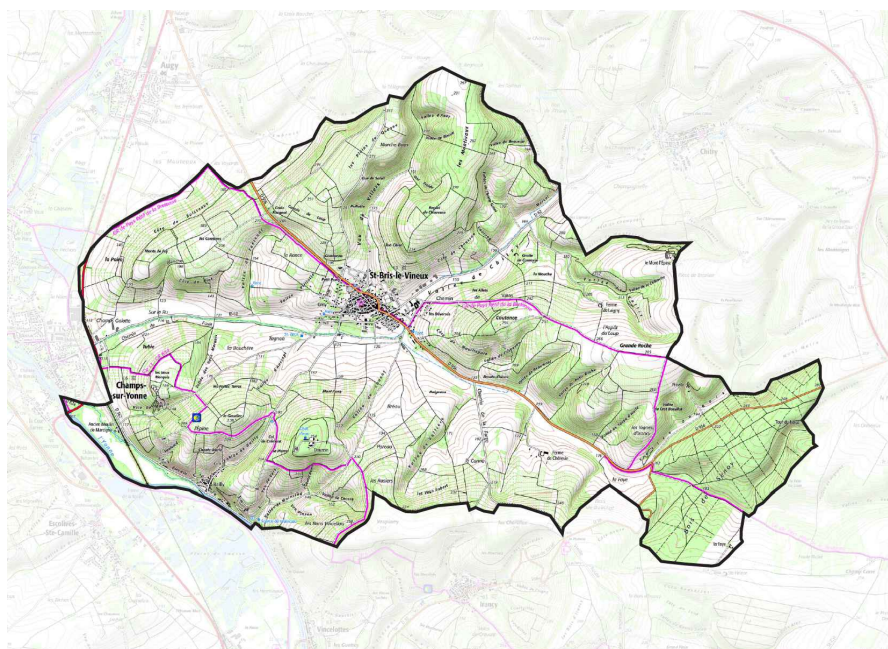

COMMUNE DE SAINT-BRIS-LE-VINEUX (89)

Plan Local d'Urbanisme

ETAT DES CONNAISSANCES DES SITES ARCHEOLOGIQUES

Objet	Date
Approuvé le	29 juin 2023 par le Conseil Communautaire
Révisé le	
Modifié le	
Mis à jour le