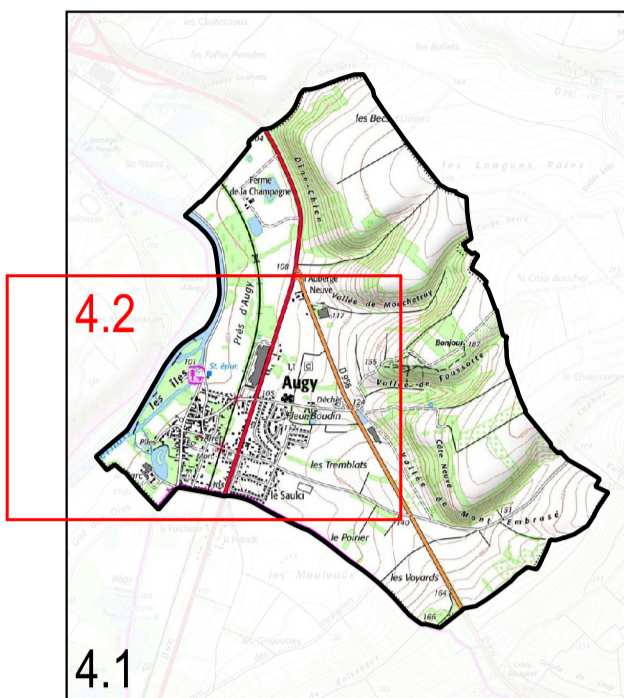

COMMUNAUTÉ DE L'AUXERROIS
PLAN LOCAL D'URBANISME D'AUGY (89)

PLAN DE ZONAGE
Le bourg

Echelle : 1/2500

Approuvé le 20 juin 2019 par le Conseil Communautaire
Modification simplifiée n°1 approuvée le 15 décembre 2022 par le Conseil Communautaire

ecmo 1, rue Niepce - 45700 Villemandeur
communauté de l'auxerrois 6 bis, place Maréchal Leclerc - 89000 Auxerre

Légende

- U Zone U
- UI Zone UI
- AU Zone AU
- A Zone A
- N Zone N
- Espace boisé classé à conserver ou à créer
- ★ Bâtiments pour lesquels le changement de destination est autorisé