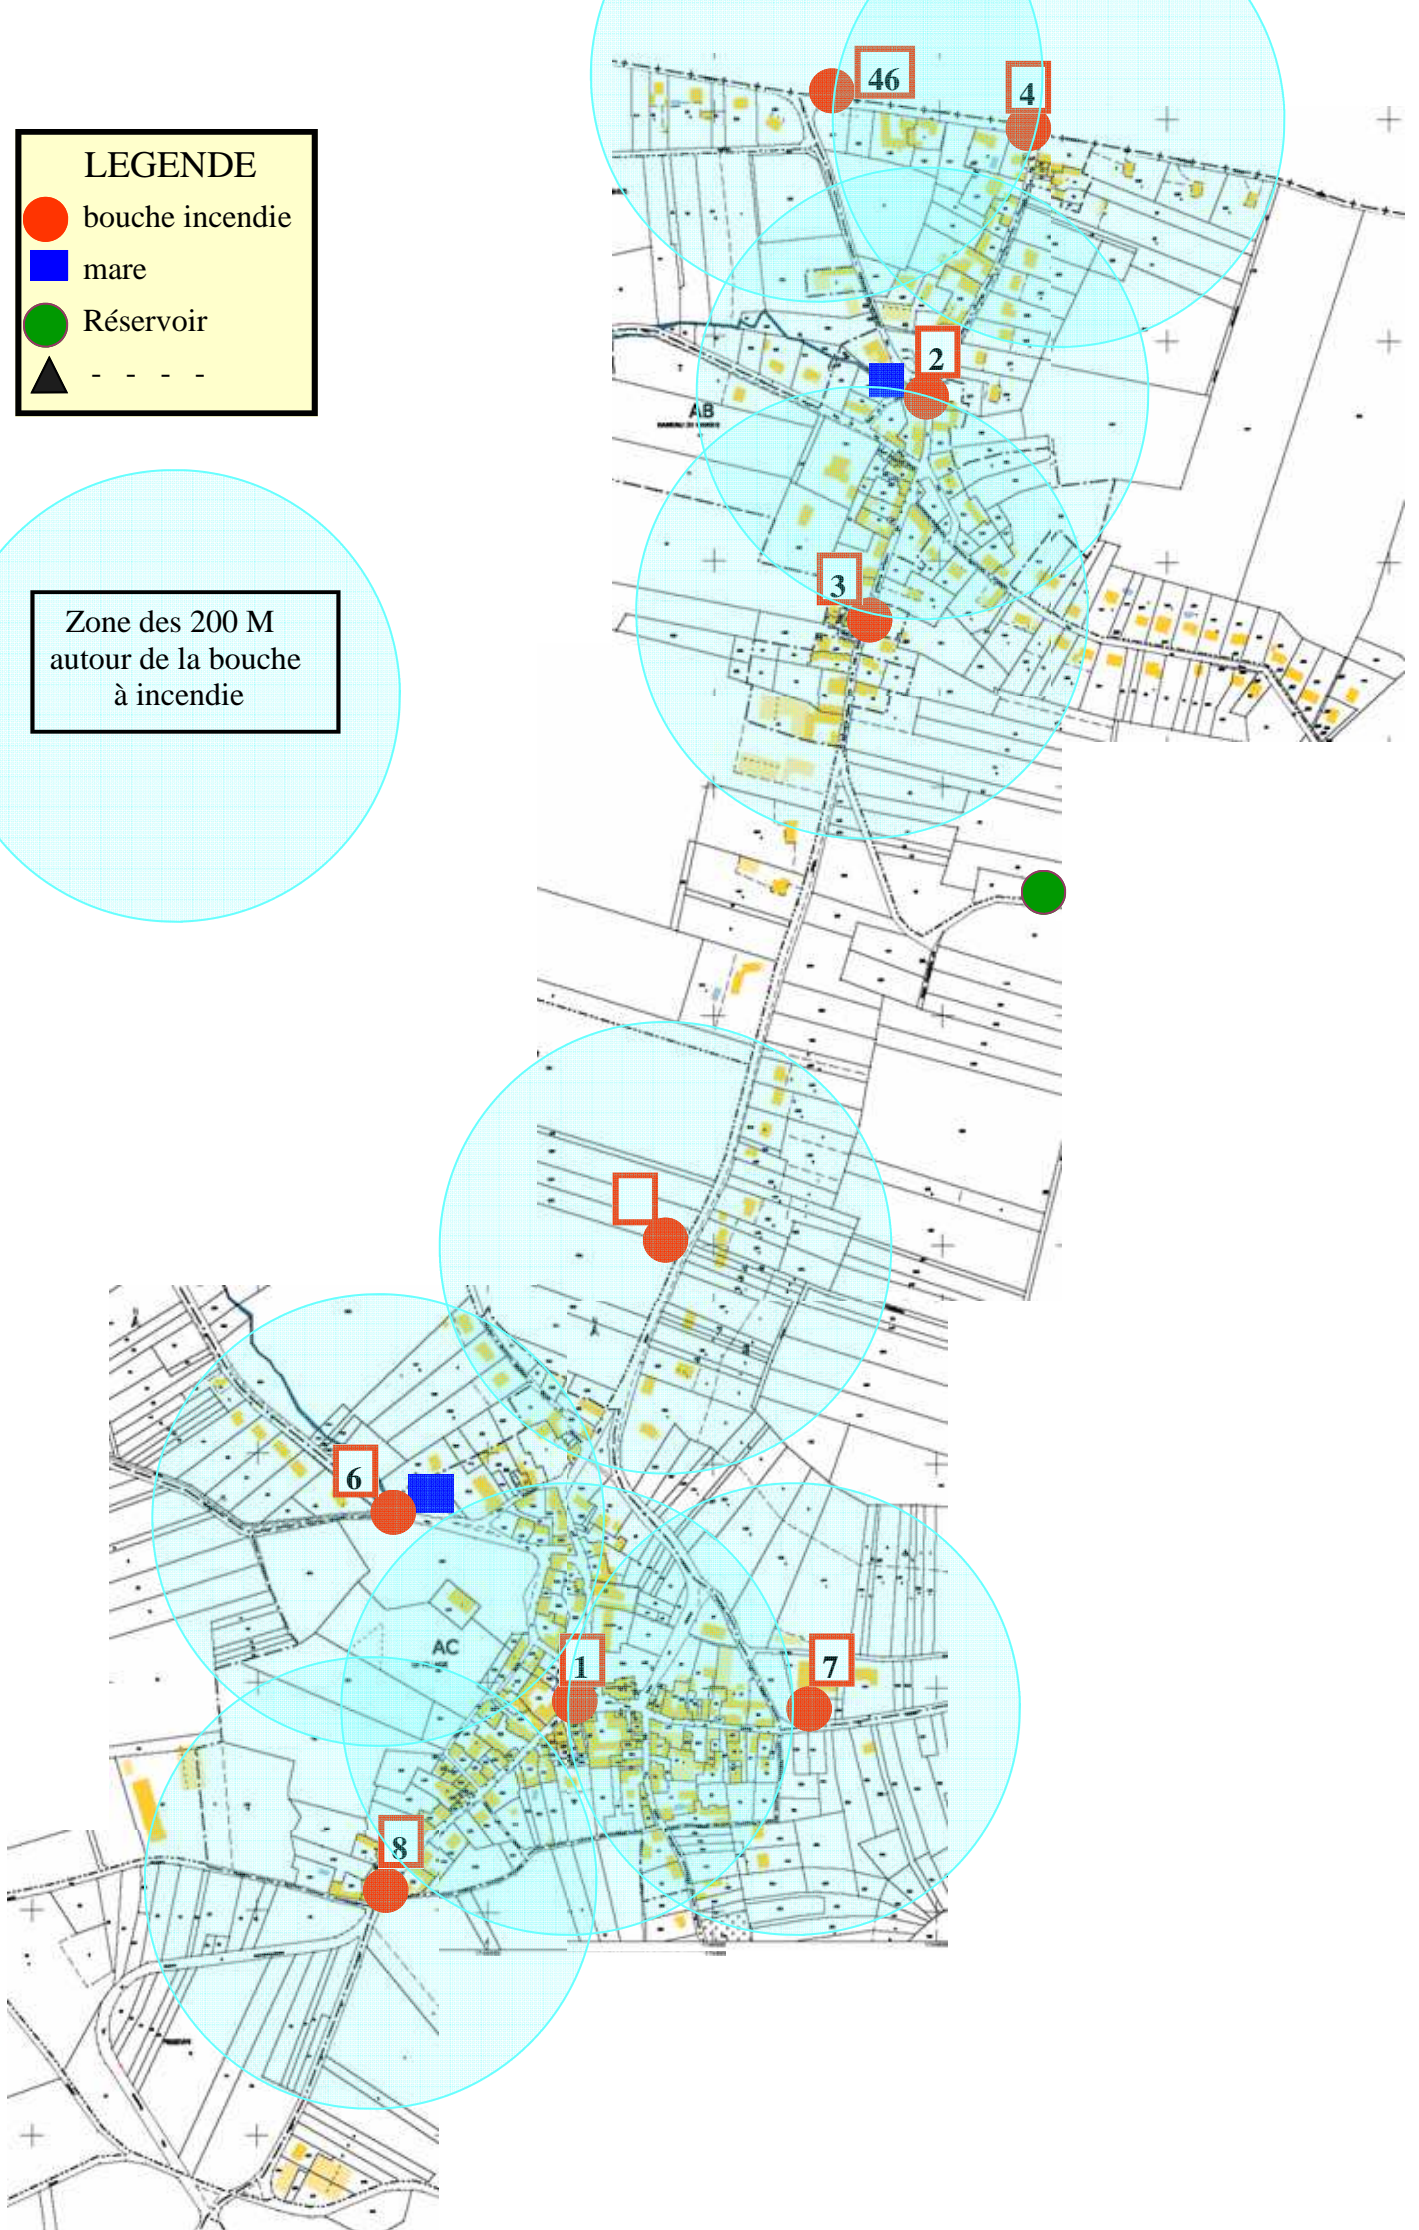

LEGENDE

- bouche incendie
- mare
- Réservoir
- ▲ - - - -

# LEGENDE

-  bouche incendie
-  mare
-  Réservoir
-  - - - -

Zone des 200 M  
autour de la bouche  
à incendie

LEGENDE

-  bouche incendie
-  mare
-  Réservoir
-  - - - -

Zone des 400 M  
autour de la mare