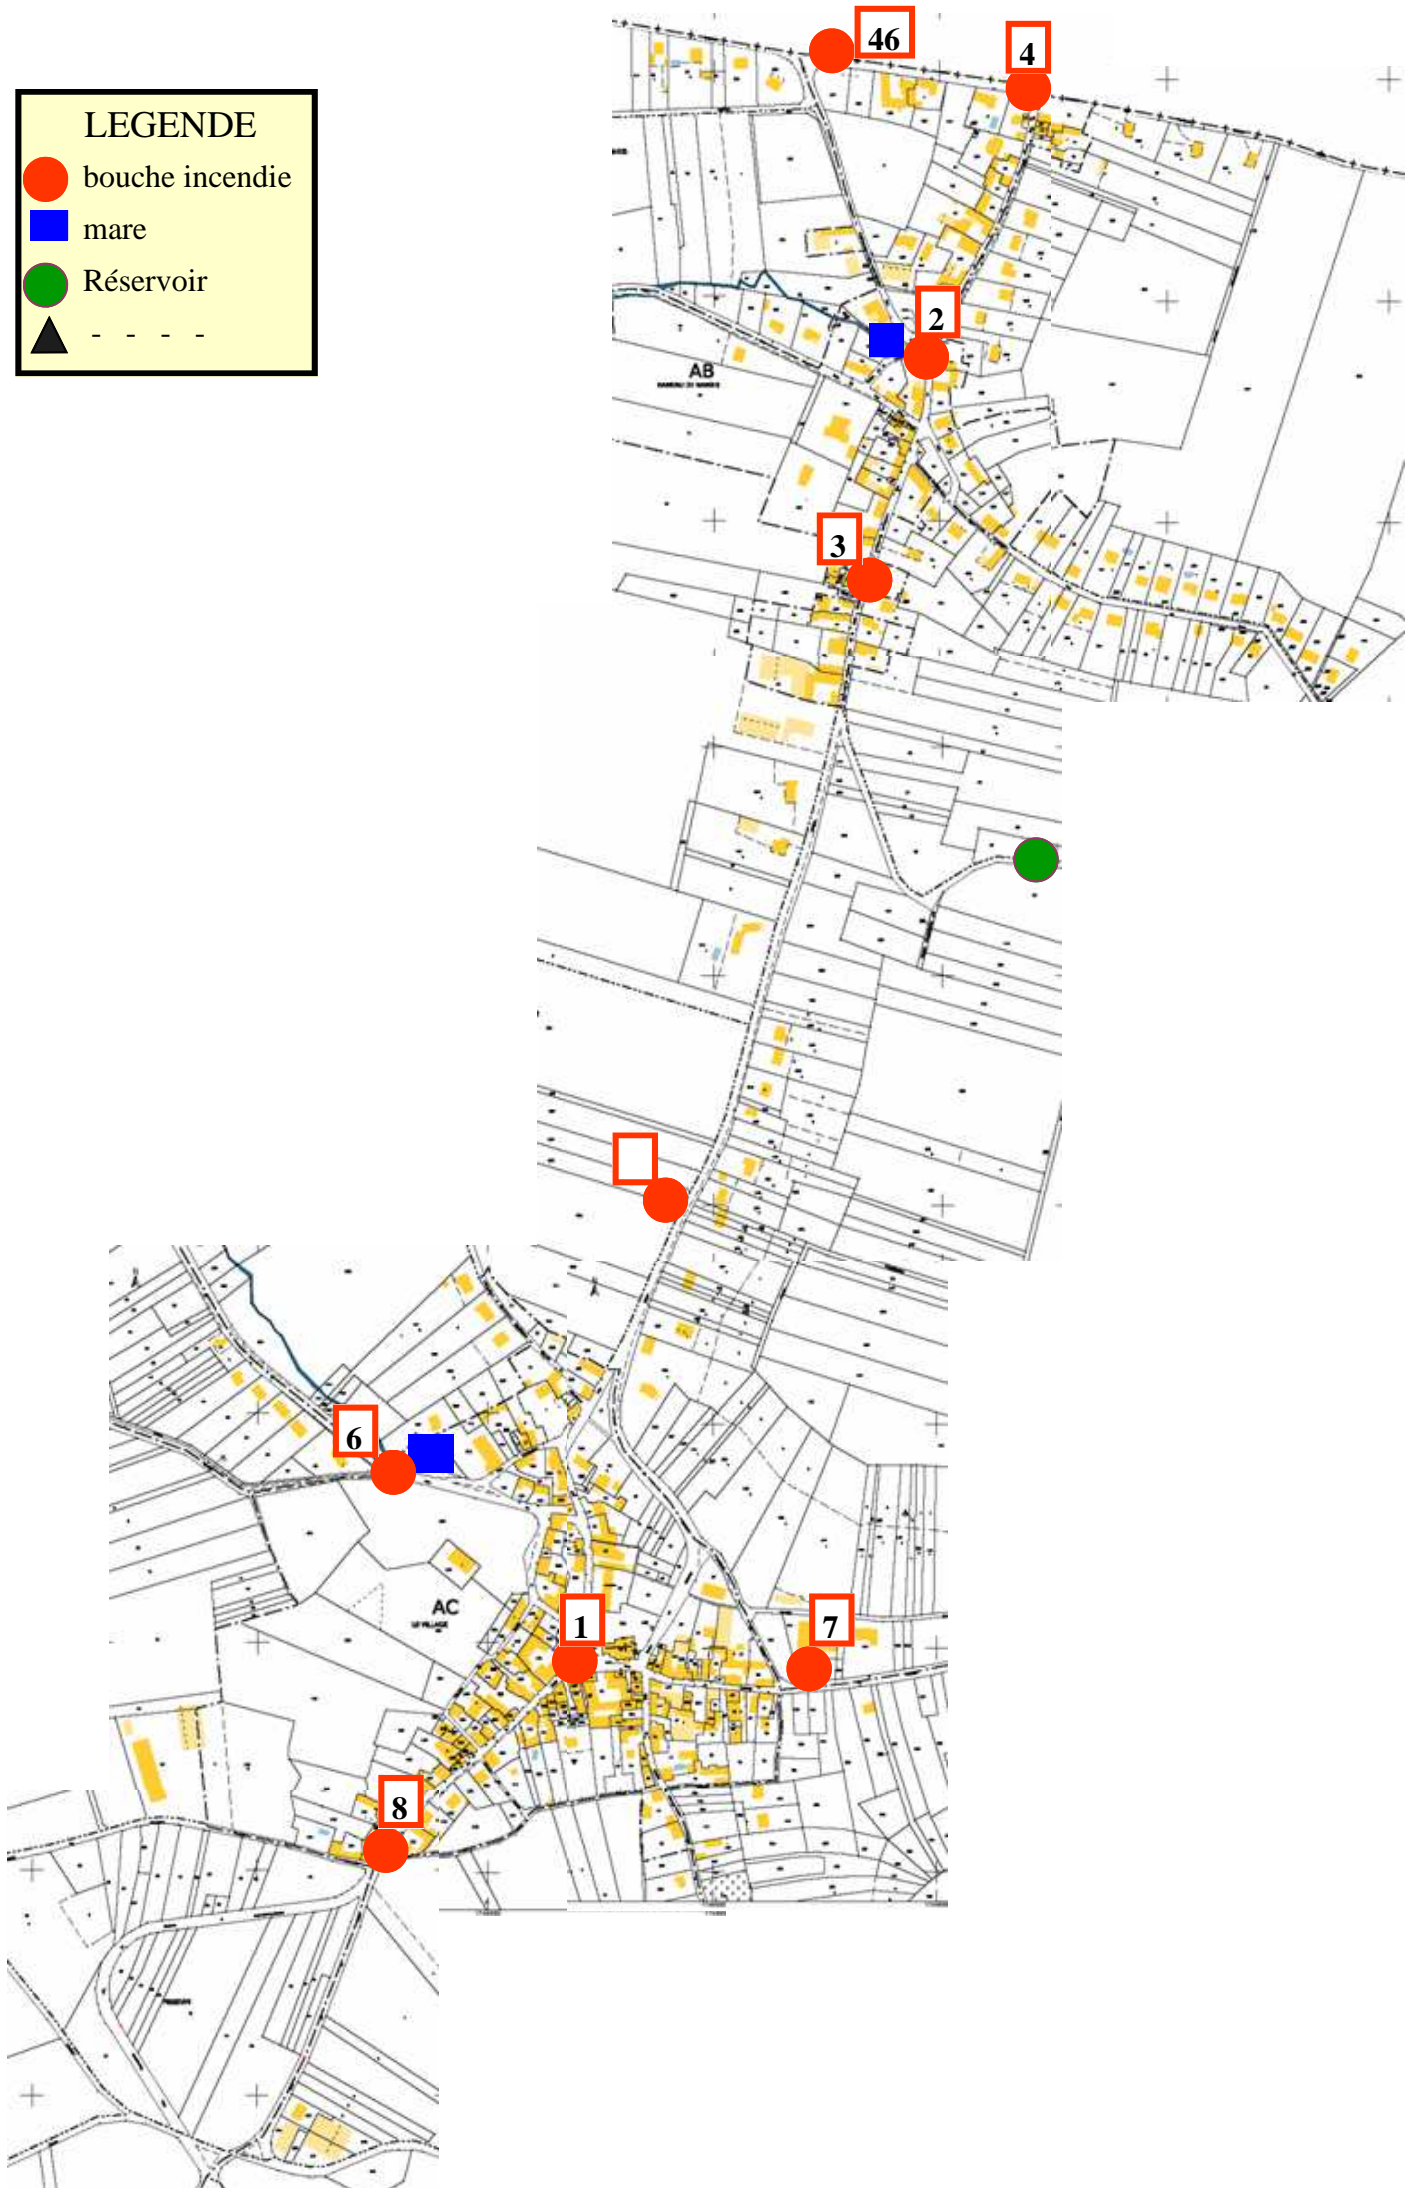

LEGENDE

- bouche incendie
- mare
- Réservoir
- ▲ - - - -

# LEGENDE

-  bouche incendie
-  mare
-  Réservoir
-  - - - -

Zone des 200 M  
autour de la bouche  
à incendie

LEGENDE

-  bouche incendie
-  mare
-  Réservoir
-  - - - -

Zone des 400 M  
autour de la mare