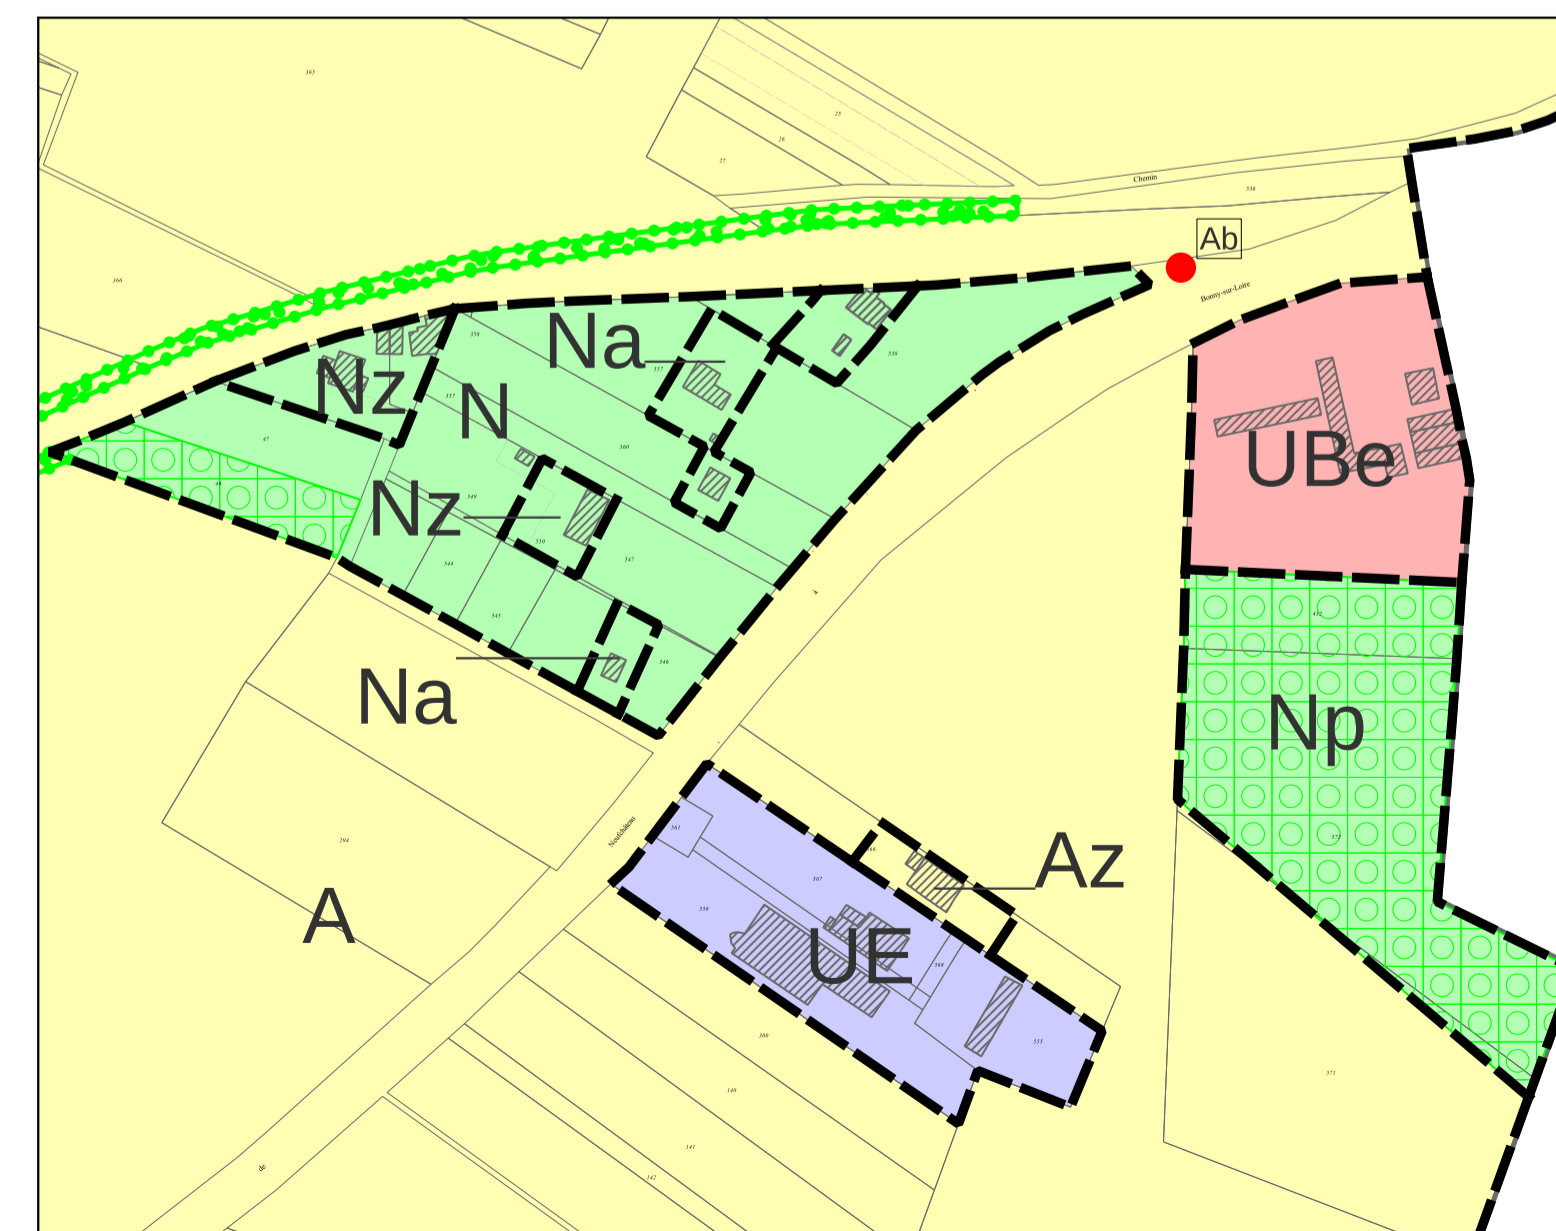

COMMUNAUTÉ DE L'AUXERROIS

PLAN LOCAL D'URBANISME DE VILLEFARGEAU (89)

Pièce
4.3

PLAN DE ZONAGE
Les Bruyères - La Bergerie - La Folie Merat

Echelle - 1:2500

Objet	Date
Approuvé le	23 mars 2017 par le Conseil Communautaire
Mis à jour le	24 janvier 2020 par arrêté du Président
Modification simplifiée le	25 mars 2021 par le Conseil Communautaire
Modification simplifiée le	27 juin 2024 par le Conseil Communautaire

D'après 1, rue Niepce - 45700 Villemandeur

Légende :

Zone UB	Zone N
Zone UE	Espace boisé classé à conserver ou à créer
Zone A	Zone d'implantation obligatoire des constructions

Éléments du paysage à préserver