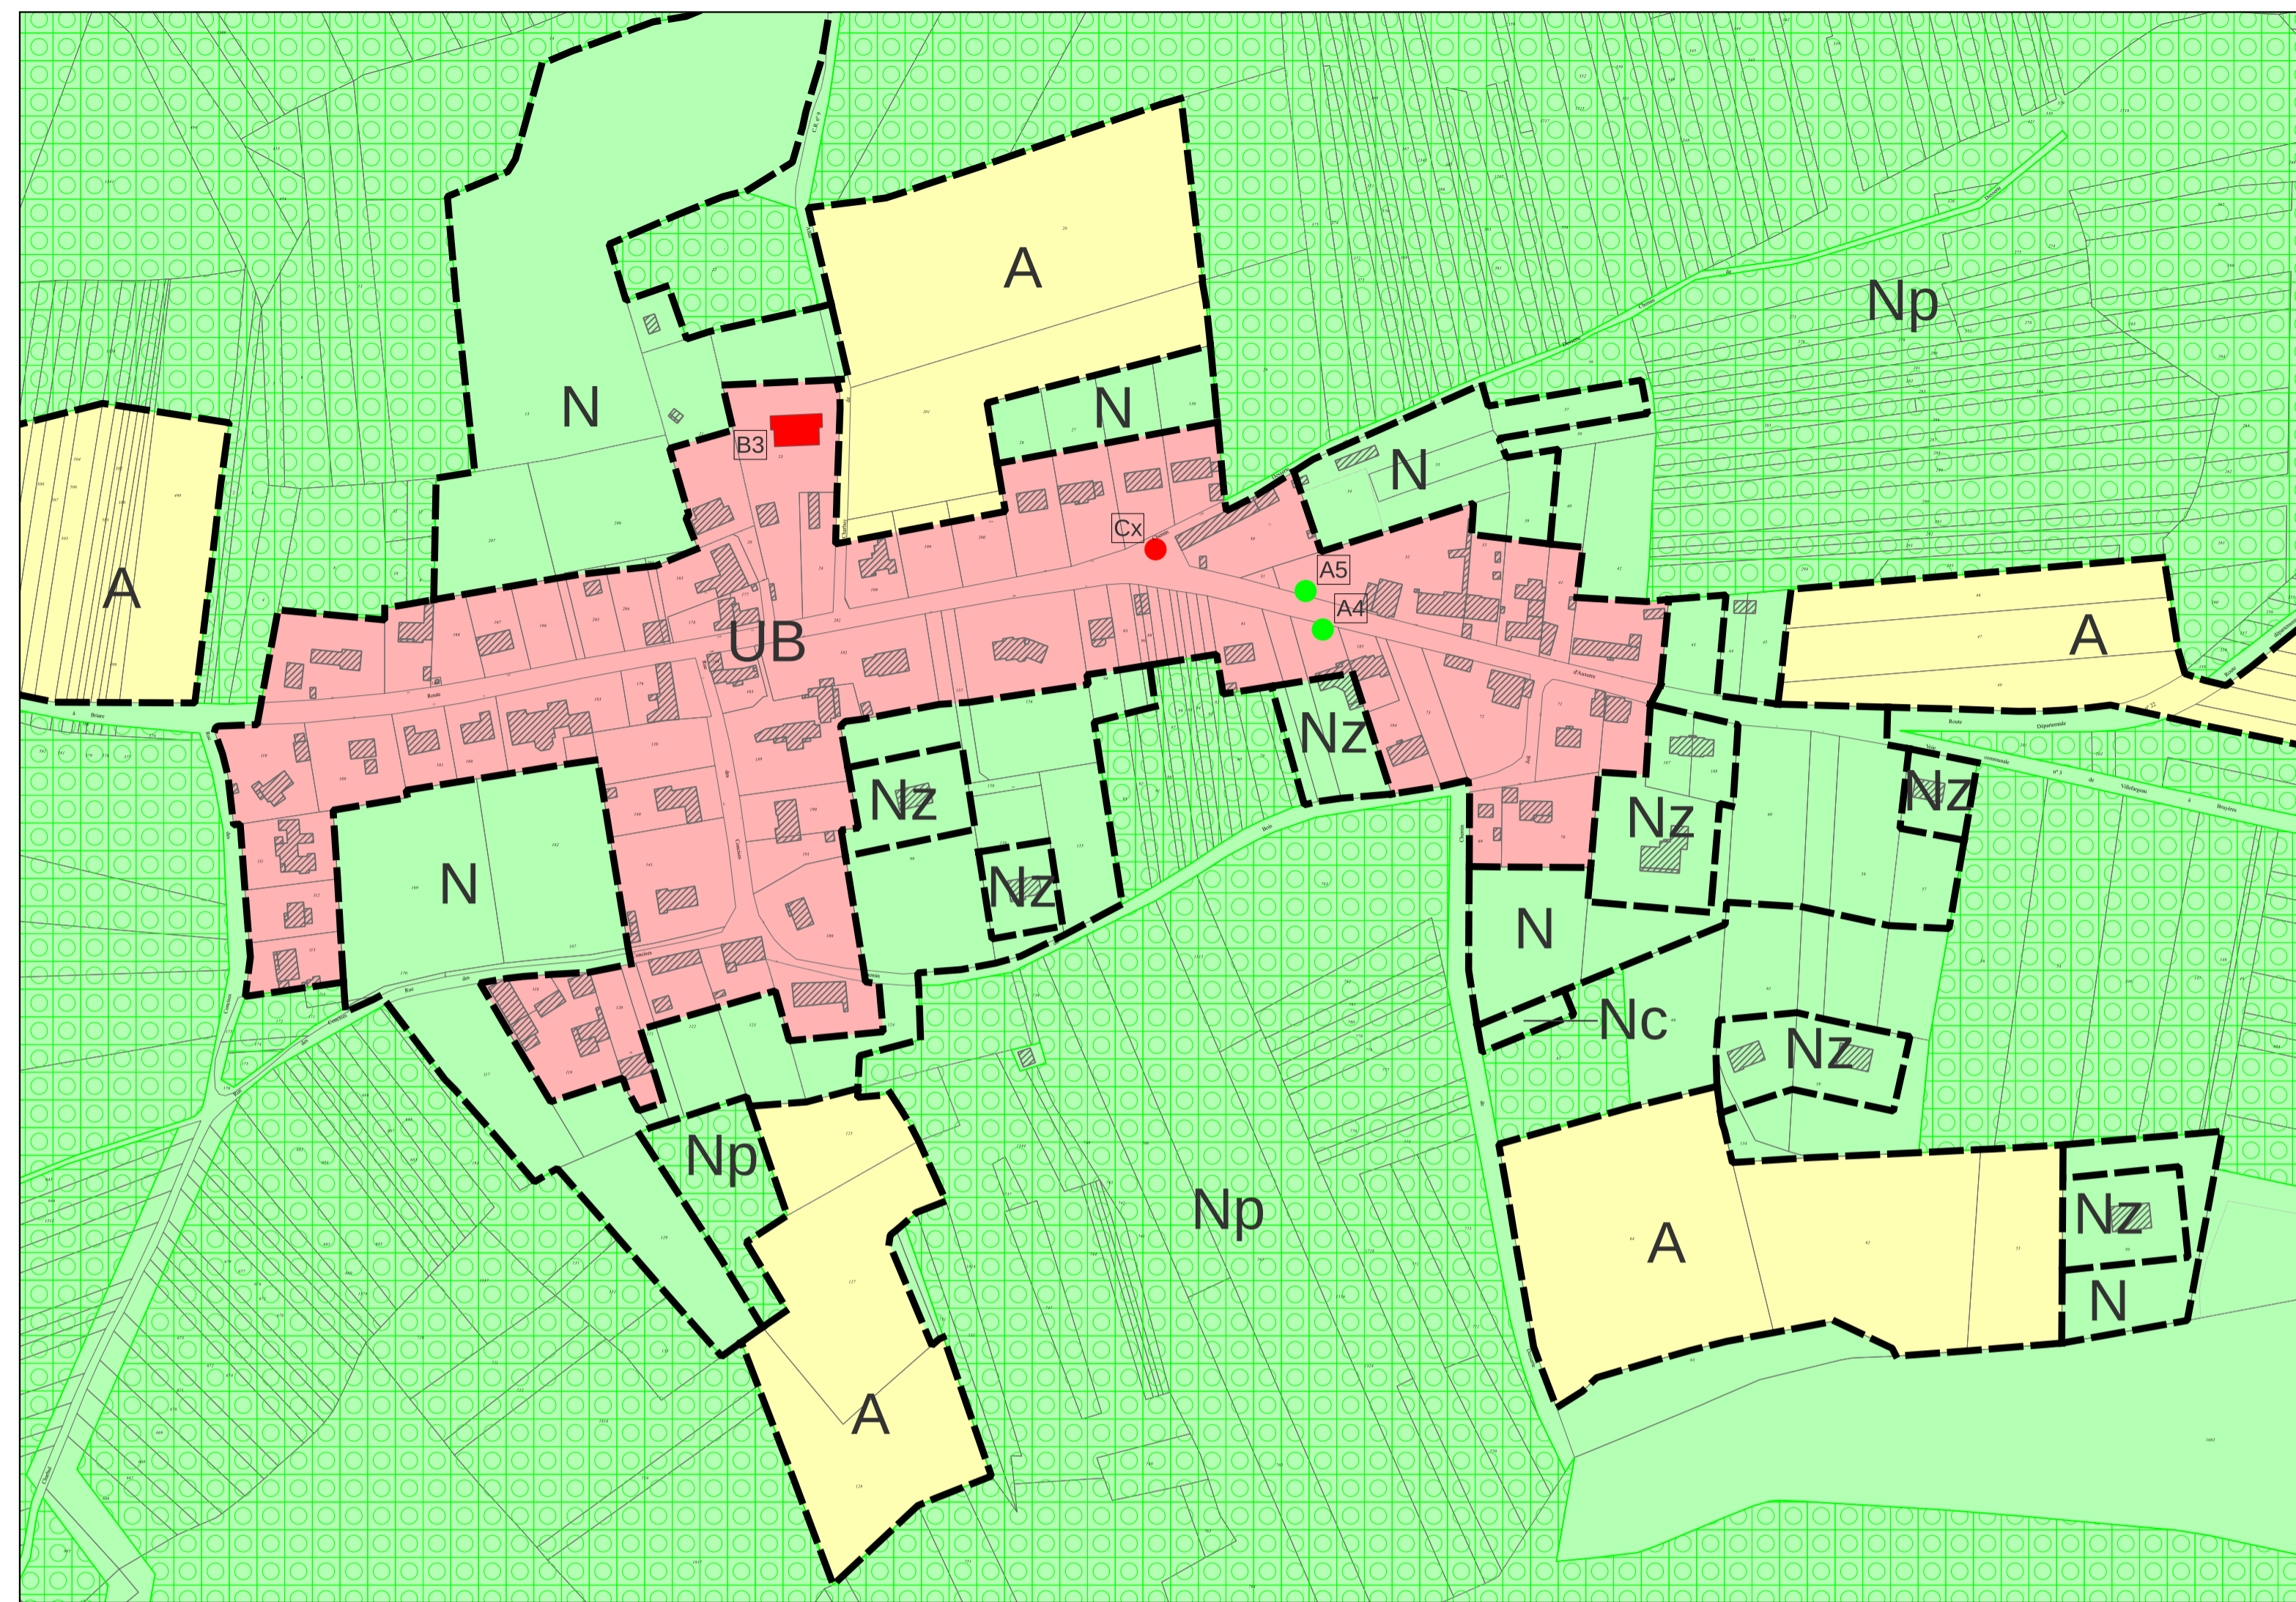

COMMUNAUTÉ DE L'AUXERROIS

PLAN LOCAL D'URBANISME DE VILLEFARGEAU (89)

Pièce
4.3

PLAN DE ZONAGE
Les Bruyères - La Bergerie - La Folie Merat

Echelle - 1:2500

Objet	Date
Approuvé le	23 mars 2017 par le Conseil Communautaire
Mis à jour le	24 janvier 2020 par arrêté du Président
Modification simplifiée le	25 mars 2021 par le Conseil Communautaire
Modification simplifiée le	27 juin 2024 par le Conseil Communautaire

D'après 1, rue Niepce - 45700 Villemandeur

Légende :

Zone UB	Zone N
Zone UE	Espace boisé classé à conserver ou à créer
Zone A	Zone d'implantation obligatoire des constructions

Éléments du paysage à préserver

Patrimoine architectural :

- Bâti remarquable
- Bâtiment
- Élément architectural
- Croix
- Abri

Patrimoine naturel :

- Arbre
- Haie